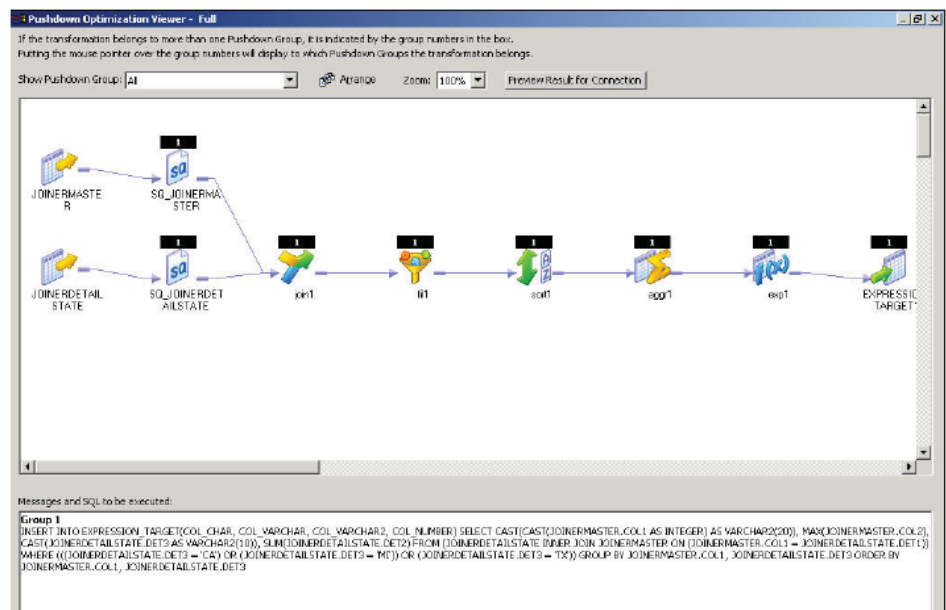

Informatica PowerCenter 下推优化选项

通过最佳使用数据处理资源提高性能

Mark Cothron
软件工程经理
Ace Hardware

“PowerCenter 是我们集成基础架构的中心。有了 Informatica 8.5 版，我们将能够升级我们的数据集成功能，即使处理更多项目也不会牺牲响应能力或可扩展性。例如，下推优化是 Informatica 特有的功能，PowerCenter 8.5 版支持可以在数据库中进行的附加转换，这将帮助我们最大限度地利用现有的数据库资源并提高性能。”

优势

- 提供灵活的、经济有效的可扩展性和高性能
- 增强 IT 机构的灵活性
- 提高开发团队的工作效率

PowerCenter® 下推优化选项通过灵活地将数据转换处理推送到最合适处理资源，无论是源数据库中、目标数据库中或通过 PowerCenter 服务器中，增强系统的性能。有了该选项，PowerCenter 就成为市面上让您可选择何时以及如何如何进行下推处理的唯一企业数据集成软件，具有显著的性能优势。

通过将处理“下推”到关系数据库，最大程度地提高灵活性，尽量减少不必要的移动数据以及为数据密集型和进程密集型转换提供性能优化，PowerCenter 下推优化选项提高了系统性能。

下推优化选项主要功能

自动生成“下推”映射逻辑

- 生成表示总体数据流的特定数据库的逻辑。
- 将逻辑执行推送到数据库，以执行数据转换处理。

独立于数据库

- 利用数据库（数据驻留在其中）处理能力提供更大的可扩展性和更优的性能。
- 自动利用数据库资源。
- 不依赖特定数据库编程而利用数据处理能力。

采用易用 GUI 的统一设计环境

- 从物理执行计划中分离数据转换逻辑。
- 控制处理发生的位置。
- 动态创建和执行符合特定数据库的转换语言。

在整个数据集成平台中高度集成

- 自动将下推优化应用到 PowerCenter 平台的所有可用数据集成处理中。

下推优化选项的优势

提供灵活的、经济有效的可扩展性和高性能

有了下推优化选项，PowerCenter 成为第一个为数据处理提供灵活性的数据集成平台。大多数情况下，PowerCenter 数据服务器作为数据处理后台的“引擎”。如果源数据与目标数据共存于同一关系数据库中，则可以将处理“下推”到数据库中。从数据映射中提取下推优化，继而对性能进行优化，从而响应更快的运行时需求、高峰处理需求或生产环境的其他动态需求。