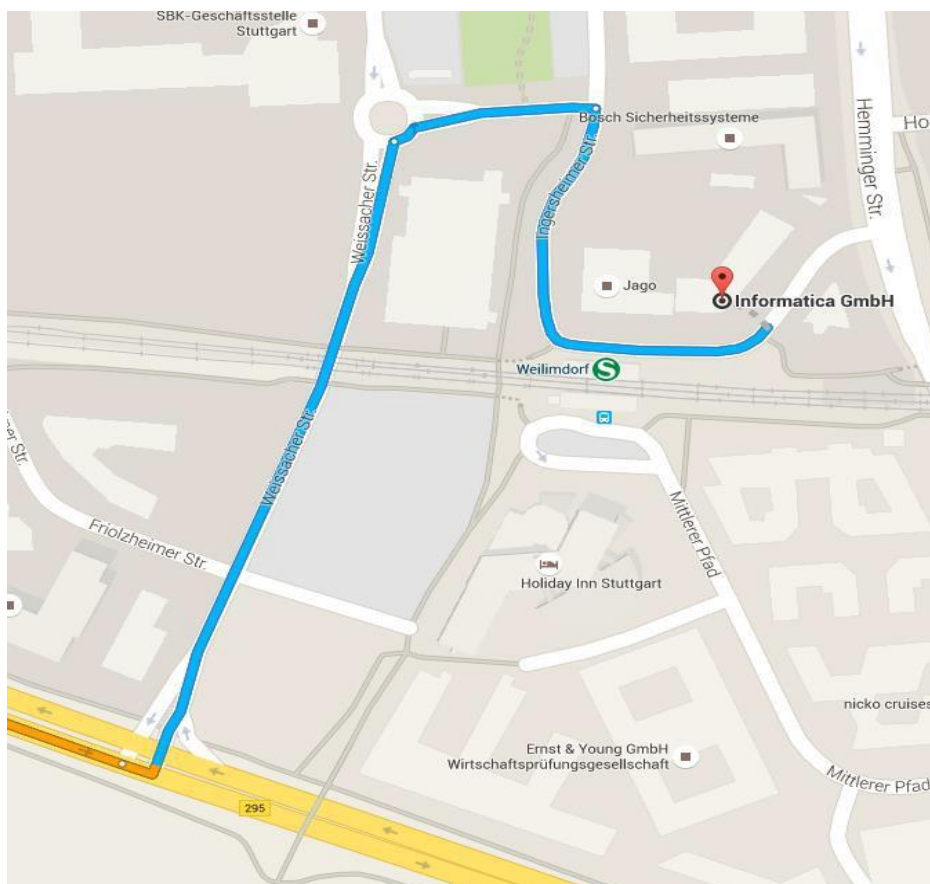

Ihr Weg zu Informatica

Mit dem PKW

Autobahn aus Richtung

Frankfurt, Mannheim, Nürnberg, Heilbronn A 81

Ausfahrt „Stuttgart-Feuerbach“ B295 folgen, bis Ingersheimer Str. 10 fahren.

Karlsruhe oder München A 8 / A 81 Singen

von der A 8 am Autobahndreieck Leonberg auf die A 81 Richtung Heilbronn Ausfahrt „Stuttgart-Feuerbach“.

B295 folgen, bis Ingersheimer Str. 10 fahren.

Flughafen

A 8 Richtung Karlsruhe.

Autobahndreieck Leonberg auf die A 81 Richtung Heilbronn Ausfahrt „Stuttgart-Feuerbach“.

B295 folgen, bis Ingersheimer Str. 10 fahren.

Mit den öffentlichen Verkehrsmitteln

Ab Hauptbahnhof – Fahrtzeit ca. 15 Minuten

S-Bahn Linie S6/60 Richtung Leonberg/Weil der Stadt, Haltestelle „Weilimdorf“.

Von dort aus sind es nur wenige Minuten zu gehen.

Ab Flughafen – Fahrtzeit ca. 45 Minuten

S-Bahn Linie S2 oder S3 bis Stuttgart Hauptbahnhof, dort umsteigen in die S-Bahn Linie S6/60 Richtung Leonberg/Weil der Stadt, Haltestelle „Weilimdorf“.