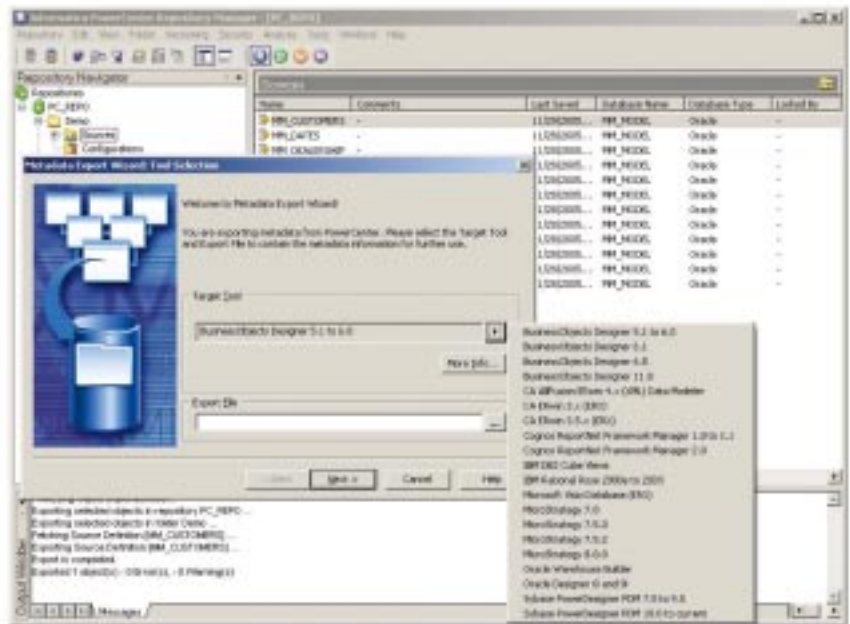

Informatica PowerCenter Metadata Exchange 选项

促进整个数据集成的一致性

Mark Cothron

软件工程部经理
Ace Hardware

“PowerCenter 是我们集成基础结构的中心。通过版本 8.5，我们将能够升级数据集成功能，甚至执行更多的项目，而不会响响应度或可扩展性。”

PowerCenter® Metadata Exchange 选项允许企业访问并交换数据建模工具、商务智能 (BI) 工具和 PowerCenter 元数据库间的元数据。该选项便于将元数据从各种应用程序导入 PowerCenter，还可自动将元数据从 PowerCenter 导回到第三方应用程序。

优势

- 加速并简化数据交付
- 增强数据与业务的关联性
- 提高数据准确性

Metadata Exchange 选项可协调来自数据建模工具、商务智能工具和目标数据库目录以及 PowerCenter 资料库之间的元数据交换，从而帮助企业利用已投入定义数据结构的时间和精力。

Metadata Exchange 选项的 关键功能

元数据导入和导出

- 提供向导驱动的用户界面，以便轻松选择用于交换元数据的应用程序。
- 将源定义导入 PowerCenter 以辅助开发。
- 将定义导出 PowerCenter 以提高数据转换的可见性。
- 扩充 PowerCenter Designer 中的元数据说明，并在其它应用程序中记录描述性元数据。
- 提供数据建模和商务智能工具，并在 PowerCenter 中记录元数据说明。