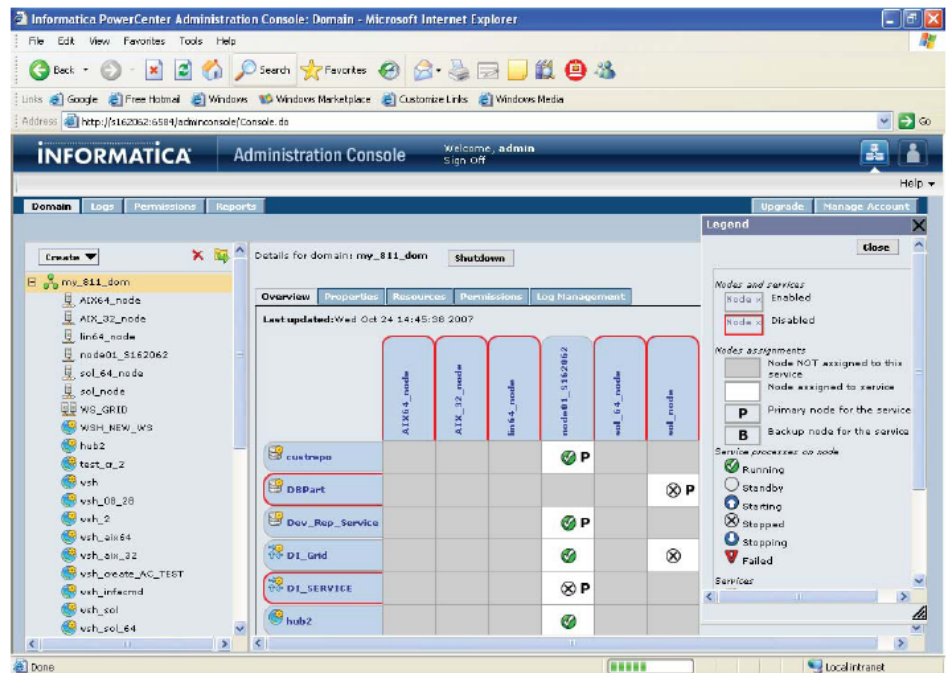

Informatica PowerCenter 企业网络选项

为企业数据集成提供经济有效的可扩展性

Kevin McDearis
软件部首席信息官
CheckFree 公司

“PowerCenter 成功解决了许多海量数据环境下最为棘手的问题，给我们留下了深刻印象。网格和高可用特性支持可扩展的性能和不间断运行，这些都是我们客户的关键业务要求、‘永远在线’环境的先决条件。”

为显著降低成本，商用硬件（如刀片服务器）已经显示出对可扩展处理的大量需求。但这些网格环境是动态的，网格上的节点时有增减。另外，并行方案需要进行不断调整，以达到最佳性能。

优势

- 经济有效地进行扩展，以满足业务需求
- 提高系统可靠性与 IT 机构的生产能力
- 增强 IT 机构的灵活性及其对不断变化的业务需求的响应能力

通过探查企业数据集成的网格计算体系架构，PowerCenter® 企业网络选项可提供经济有效的可扩展性。该选项最大程度减少了数据映射修改的工作量与频率，以应对不断变化的状况。

企业网络选项允许将网格内一个单独会话进行并行处理，从而提高整个数据集成平台的可用性，同时增加可扩展性与可靠性。

企业网格选项主要功能

网格工作流与会话

- 在网格上跨多个服务器节点分配一个会话的处理工作。
- 能够利用低成本的商用硬件（如刀片服务器）经济有效地扩展数据集成计划。
- 通过允许在处理容量方面逐渐增加投资，提供 PowerCenter 平台的无限可扩展性。

自适应负载均衡

- 确保网格在面临数据量峰值或意外的使用负载时能够平稳运行、进行可靠扩展。
- 根据资源需求和可用性，选择最佳会话执行节点。
- 基于成本的度量因素，如 CPU 占用率、处理容量和内存要求。

高可用性

- 通过 PowerCenter 服务的自我监控确保正常运行时间，以保证无缝的故障转移与恢复。

动态分区

- 自动调整并行执行计划，以应对网格上节点的增减变化。
- 通过自动适应可用网格资源的利用，成倍提高 PowerCenter 性能。

基于 Web 的管理控制台

- 为企业数据集成网格的内外服务器节点、PowerCenter 资源以及 PowerCenter 服务的配置提供安全、集中的控制。
- 通过简化分布于网格网络中的资源管理来降低管理成本。